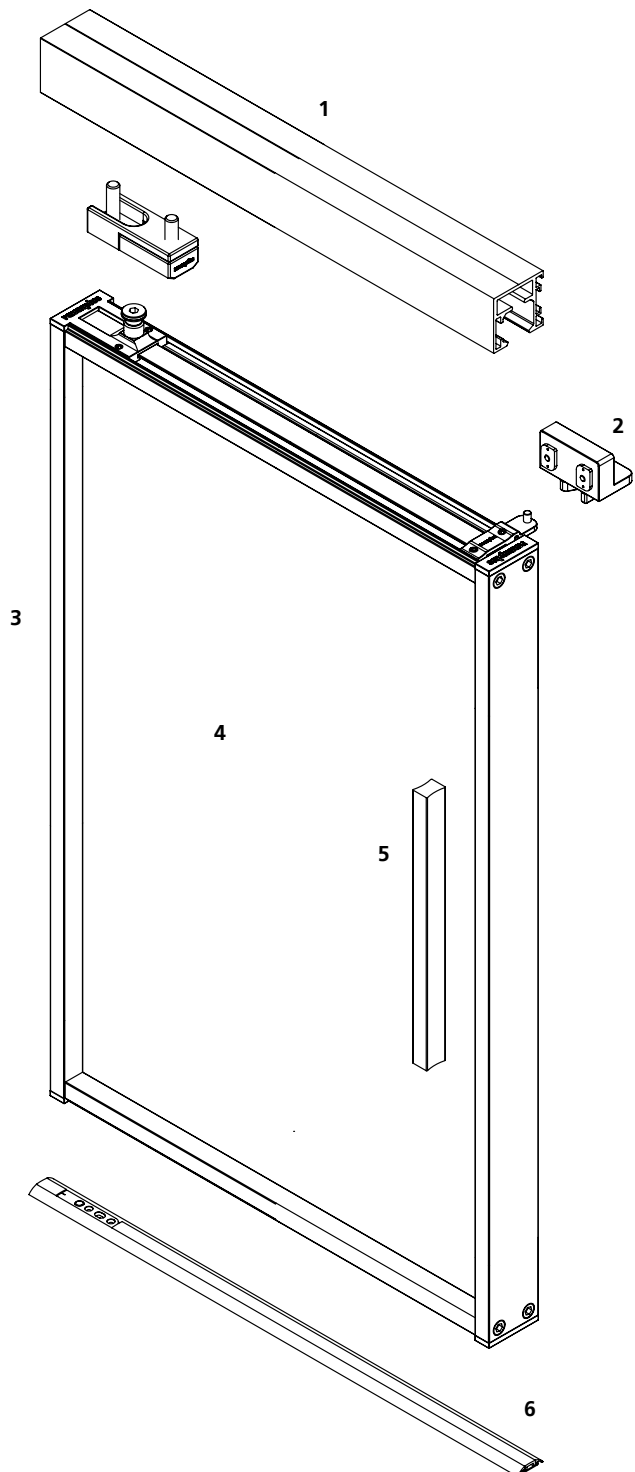

TECHNISCHE DETAILS / TECHNICAL DETAILS

Standardmaß (B × H):

Bis 750 × 2750 mm

Maximalmaß (B × H): 750 × 2750 mm

Mindestmaß (B × H): 500 × 700 mm

Max. Türgewicht: 30 kg

Profilfarbe: Silber, Hellbronze, Dunkelbronze,
Weiß und Schwarz matt

Standard size (W × H):

Up to 750 × 2750 mm

Max. door size (W × H): 750 × 2750 mm

Min. door size (W × H): 500 × 700 mm

Max. door weight: 30 kg

Profile surface: Silver, Light Bronze, Dark
Bronze, White and Black mat

Pro Drehtür enthalten:

1. 1_ Führungsschiene
2. 2_ Positionshalter
3. 3_ Profil-Oberfläche Silber eloxiert (Standard)
4. 4_ Maßgefertigte Drehtür inkl. aller Beschläge
5. 5_ Griff Quader Hohlkehle
6. 6_ Magnetdichtung (optional)

Each hinge door is supplied with the following:

1. 1_ Hinge door track
2. 2_ Top positioning
3. 4_ Profile surface, Silver, anodized (standard)
4. 5_ Custom-built hinge door, including all fittings
5. 5_ Concave handle
6. 6_ Magnetic closing (optional)

raumplus GmbH · Dortmunder Straße 35
28199 Bremen · Deutschland / Germany
Tel. +49 (0) 421 / 579 50 0
Fax +49 (0) 421 / 579 50 11
info@raumplus.de · www.raumplus.com