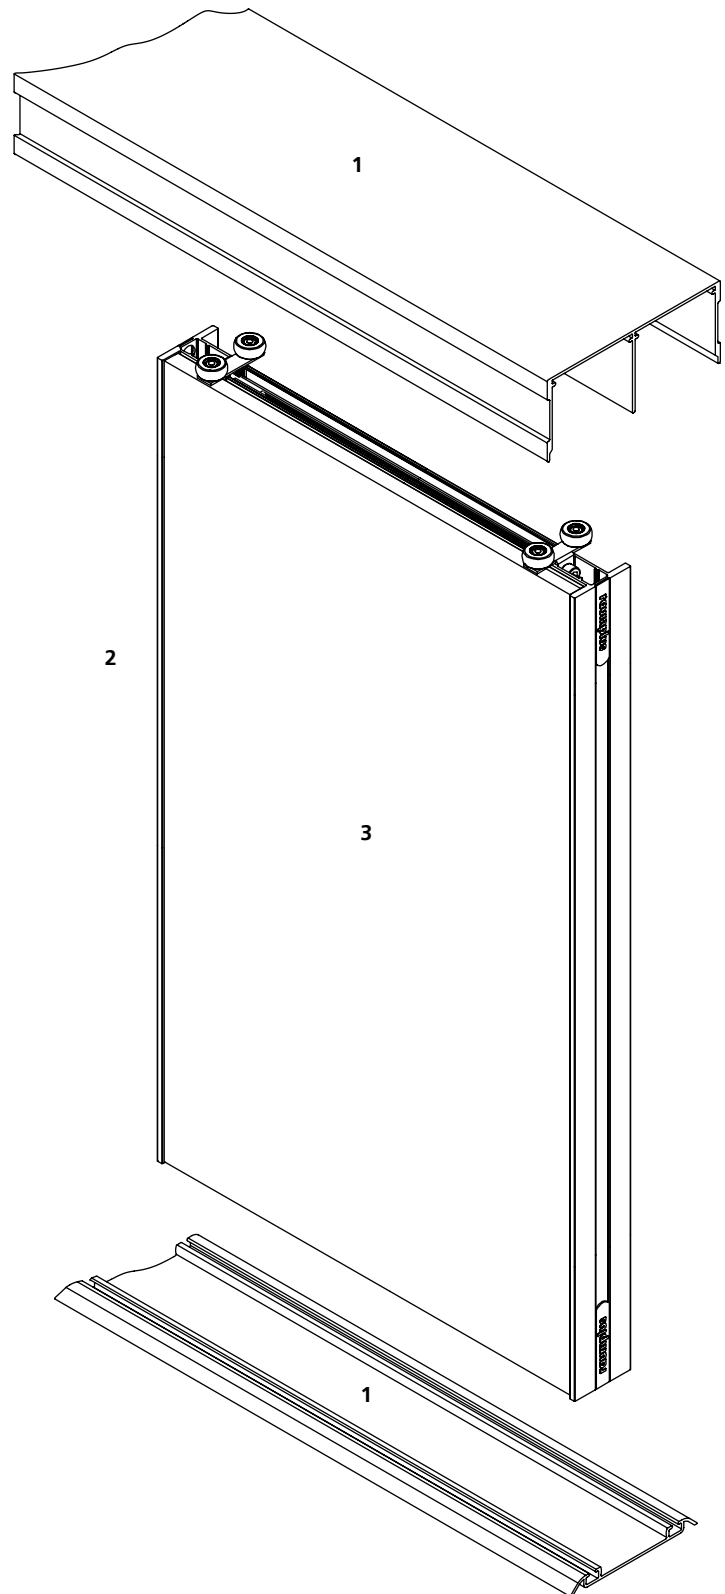

TECHNISCHE DETAILS / TECHNICAL DETAILS

Standardmaß (B × H):

Bis 1200 × bis 2750 mm

Maximalmaß (B × H): 1300 x 3000 mm

Mindestmaß (B × H): 500 x 700 mm

Standard size (W × H):

Max. 1200 mm × max. 2750 mm

Maximum size (W × H): 1300 x 3000 mm

Minimum size (W × H): 500 x 700 mm

Pro Gleittür enthalten:

1. 1_ 1- oder 2-läufige Boden- und Decken-schienen
2. 2_ Profil-Oberfläche Silber eloxiert (Standard)
3. 3_ Maßgefertigte Gleittür inkl. aller Beschläge

Each sliding door is supplied with the following:

1. 1_ Single or double bottom and top tracks
2. 2_ Profile surface, Silver, anodized (standard)
3. 3_ Custom-built sliding door, including all fittings

raumplus GmbH · Dortmundener Straße 35
28199 Bremen · Deutschland / Germany
Tel. +49 (0) 421 / 579 50 0
Fax +49 (0) 421 / 579 50 11
info@raumplus.de · www.raumplus.com