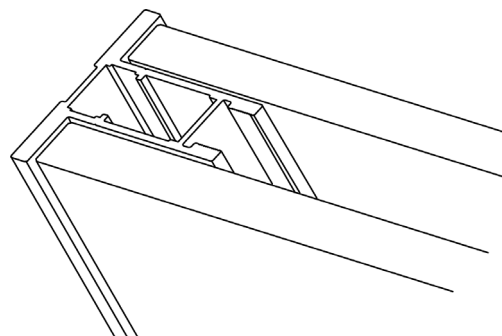

GLEITTÜRSYSTEM S8000 / SLIDING DOOR SYSTEM S8000

Gleittür S8000

Profilfarbe: Silber eloxiert

Füllung: Floatglas Matelac® Soft Green, Urban Structures Clay Kreide, Floatglas Matelac® Sage Green

Sliding Door S8000

*Highlight: the clear-cut minimalist look.
The supporting aluminum profile is virtually invisible behind the panel. Additional special feature: the double-sided panel in glass, MDF, or décor or a mix of materials.*

raumplus®

TECHNISCHE DETAILS / TECHNICAL DETAILS

Standardmaß (B × H):

Bis 1200 × bis 2750 mm

Maximalmaß (B × H): 1300 x 3000 mm

Mindestmaß (B × H): 500 x 700 mm

Standard size (W × H):

Max. 1200 mm × max. 2750 mm

Maximum size (W × H): 1300 x 3000 mm

Minimum size (W × H): 500 x 700 mm

Pro Gleittür enthalten:

- 1_ 1- oder 2-läufige Boden- und Decken-schienen
- 2_ Profil-Oberfläche Silber eloxiert (Standard)
- 3_ Maßgefertigte Gleittür inkl. aller Beschläge